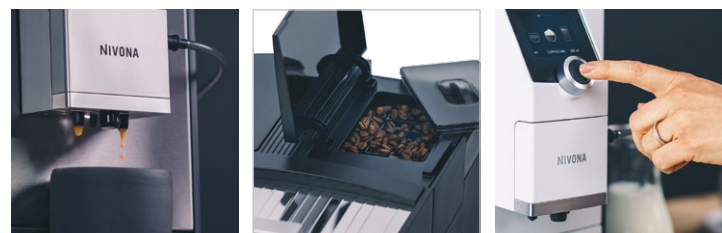

TECHNIK

TFT Farbdisplay
Bluetooth für Verbindung mit NIVONA App
Extra leiser, geräuschreduzierter Betrieb
Hochwertiges Kegelmahlwerk aus gehärtetem Stahl
15 bar Pumpendruck
1455 Watt / Max. Leistungsaufnahme
ECO-Modus

Cappuccino so
köstlich,
man will ihn drücken.

- Cappuccino und Latte Macchiato auf Knopfdruck
- Cappuccino wie vom Barista mit Aroma-Technologie (Cappuccino-Connaisseur)
- Lieblingskaffee einfach live einspeichern
- Komfortable Reinigung des Milchsystems