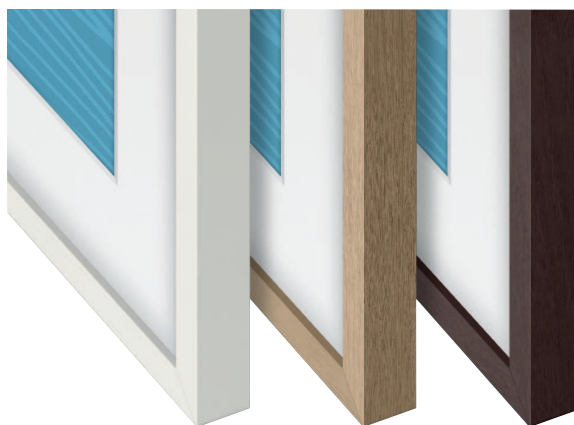

Samsung TV Zubehör VG-SCFA65WT

65" Frame Rahmen Modern Weiß
(2021)

EAN 8806092123359

Kerneigenschaften:

- Individueller Kunst-Bilderrahmen
- Rahmenwechsel per Magnet

Kompatibilität:

- 2021: LS03A (65")

Design

- Farbe: Moderner Rahmen weiß

Kompatibilität

- 2021:
LS03A (65")

Abmessungen

- Produkt (B x H x T): 4 Teile: oben und unten: 1460 x 17,7 x 24,6 mm |
links und rechts: 837,4 x 17,7 x 24,6 mm
- Verpackung (B x H x T): 1546 x 94 x 90 mm