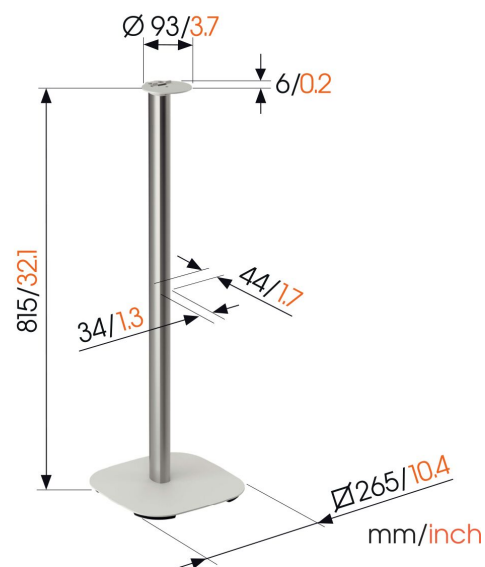

SFS 4113 Sonos- Lautsprecherstandfuß für den Era 100 (weiß)

Entscheidende Vorteile

- Holen Sie mehr aus Ihren Sonos-Lautsprechern heraus
- Optimieren Sie Ihr Hörerlebnis

Die Montage Ihres Sonos Era 100 auf einem Standfuß sorgt für ein ideales Hörerlebnis.

Sie möchten keine Löcher in die Wand bohren? Der Standfuß für den Sonos Era 100 von Vogel's ist die ideale Lösung! Diese 82-cm-Platte positioniert Ihren Lautsprecher in der perfekten Höhe. So wird sichergestellt, dass der Schall direkt auf Ihr Ohr gerichtet ist. Der Lautsprecherstandfuß wurde entwickelt, um Ihr Hörerlebnis auf die nächste Stufe zu heben.

SFS 4113 Sonos- Lautsprecherstandfuß für den Era 100 (weiß)

Technische Daten

Artikelnummer (SKU)	8151131
Farbe	Weiß
EAN-Einzelbox	8712285371929
Höhe	815
Breite	265
Tiefe	265
TÜV-zertifiziert	Ja
Garantie	5 Jahre
Kabelführung	Integrierte Kabelführung CIS® Cable Inlay System
Zertifizierungen	TÜV
Speaker brand	Sonos
Speaker models	Era 100