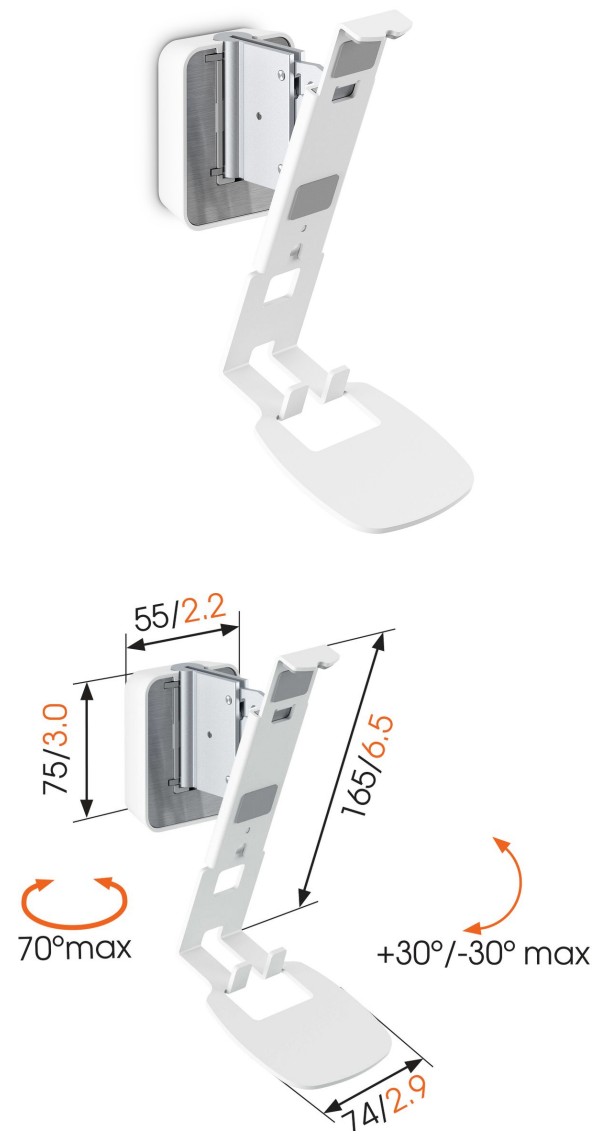

## SOUND 4201 Lautsprecher Wandhalterung für Sonos One (SL) & Play:1 (Weiß)

### Entscheidende Vorteile

- Sorgen Sie für die beste Hörposition
- Passen Sie den Winkel des Lautsprechers ganz einfach mit einer Hand an
- Integrierte Wasserwaage
- Positionieren Sie Ihre Lautsprecher in Blickrichtung

### Optimieren Sie Ihren Sonos One (SL) & Play:1

Integrieren Sie Ihren Sonos One (SL) & Play:1-Lautsprecher nahtlos in Ihre Inneneinrichtung, indem Sie ihn mit der Vogel's SOUND 4201-Wandhalterung an einer beliebigen Stelle an der Wand befestigen. Montieren Sie die Halterung oben oder unten, außerhalb des Blickfelds oder gut sichtbar - die große Dreh- (70°) und Neige- (30° nach oben und unten) Möglichkeit stellt sicher, dass Sie den Lautsprecher immer so ausrichten können, wie er am besten klingt. Diese flache Lautsprecherhalterung bietet eine sichere Befestigung für Ihren SONOS One (SL) & Play:1 und ist in Schwarz und Weiß passend zur Farbe Ihrer Lautsprecher erhältlich. Dank der integrierten Wasserwaage ist es ein Kinderspiel, die Halterung perfekt gerade zu installieren.