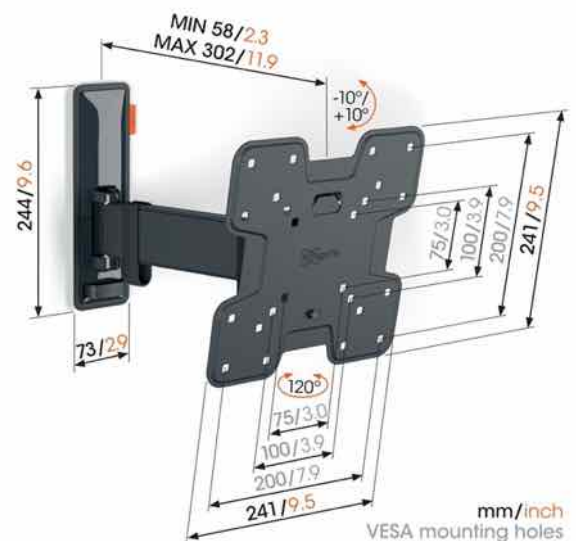

## TVM 3225 Schwenkbare TV-Wandhalterung

### Entscheidende Vorteile

- Sanfte OneFinger™-Bewegung - Dank beschichteter Lager und Präzisionsstahlwellen
- Halten Sie Ihren Fernseher immer gerade (horizontal und vertikal)
- Inklusive Kabelklemme: Führen Sie Ihre Kabel vom Fernseher zur Wand
- Mühelos zwischen  $-10^\circ$  und  $10^\circ$  neigbar, um Spiegelungen zu vermeiden
- Drehen Sie Ihren Fernseher ohne Mühe um bis zu  $120^\circ$

### Stylisch und sicher: Eine Full-Motion TV-Wandhalterung für Fernseher von 19 bis 43 Zoll

Sicherheit, Design und Fernsehkomfort gehen bei dieser eleganten COMFORT Full-Motion TV-Wandhalterung Hand in Hand. Die Wandhalterung ist speziell für den intensiven Gebrauch konzipiert. Sie ist sehr robust und garantiert ein optimales Fernseherlebnis. Sie können die Wandhalterung um bis zu  $120^\circ$  drehen und um  $20^\circ$  neigen ( $10^\circ$  nach vorne und hinten). Die TV-Wandhalterung ist für Fernseher von 19 bis 43 Zoll mit einem Gewicht von bis zu 15 kg geeignet.

### Technische Daten

Artikelnummer (SKU)	3832250
Farbe	Schwarz
EAN-Einzelbox	8712285347665
Produktgröße	S
Höhe	241
Breite	241
TÜV-zertifiziert	Ja
Neigbar	Bis zu 20° neigbar
Drehbar	Bis zu 120°
Garantie	10 Jahre
Min. Bildschirmgröße (Zoll)	19
Max. Bildschirmgröße (Zoll)	43
Max. Gewichtslast (kg)	15
Max. Schraubengröße	M8
Max. Schnittstellenhöhe (mm)	241
Max. Breite der Schnittstelle (mm)	241
Kabelführung	Kabelhalter
Max. Abstand zur Wand (mm)	302
Max. horizontale Lochung (mm)	200
Max. vertikale Lochung (mm)	200
Min. Abstand zur Wand (mm)	58
Min. horizontale Lochung (mm)	75
Min. vertikale Lochung (mm)	75
Anzahl der Drehpunkte	2
Wasserwaage enthalten	Ja
Universelles oder festes Lochmuster	Fest