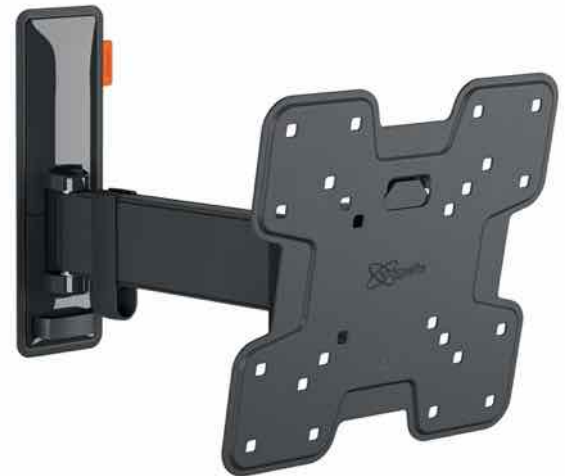

## TVM 3225 Schwenkbare TV-Wandhalterung

### Entscheidende Vorteile

- Sanfte OneFinger™-Bewegung - Dank beschichteter Lager und Präzisionsstahlwellen
- Halten Sie Ihren Fernseher immer gerade (horizontal und vertikal)
- Inklusive Kabelklemme: Führen Sie Ihre Kabel vom Fernseher zur Wand
- Mühelos zwischen  $-10^\circ$  und  $10^\circ$  neigbar, um Spiegelungen zu vermeiden
- Drehen Sie Ihren Fernseher ohne Mühe um bis zu  $120^\circ$

### Stylisch und sicher: Eine Full-Motion TV-Wandhalterung für Fernseher von 19 bis 43 Zoll

Sicherheit, Design und Fernsehkomfort gehen bei dieser eleganten COMFORT Full-Motion TV-Wandhalterung Hand in Hand. Die Wandhalterung ist speziell für den intensiven Gebrauch konzipiert. Sie ist sehr robust und garantiert ein optimales Fernseherlebnis. Sie können die Wandhalterung um bis zu  $120^\circ$  drehen und um  $20^\circ$  neigen ( $10^\circ$  nach vorne und hinten). Die TV-Wandhalterung ist für Fernseher von 19 bis 43 Zoll mit einem Gewicht von bis zu 15 kg geeignet.

### Technische Daten

Artikelnummer (SKU)	3832250
Farbe	Schwarz
EAN-Einzelbox	8712285347665
Produktgröße	S
Höhe	241
Breite	241
TÜV-zertifiziert	Ja
Neigbar	Bis zu 20° neigbar
Drehbar	Bis zu 120°
Garantie	10 Jahre
Min. Bildschirmgröße (Zoll)	19
Max. Bildschirmgröße (Zoll)	43
Max. Gewichtslast (kg)	15
Max. Schraubengröße	M8
Max. Schnittstellenhöhe (mm)	241
Max. Breite der Schnittstelle (mm)	241
Kabelführung	Kabelhalter
Max. Abstand zur Wand (mm)	302
Max. horizontale Lochung (mm)	200
Max. vertikale Lochung (mm)	200
Min. Abstand zur Wand (mm)	58
Min. horizontale Lochung (mm)	75
Min. vertikale Lochung (mm)	75
Anzahl der Drehpunkte	2
Wasserwaage enthalten	Ja
Universelles oder festes Lochmuster	Fest