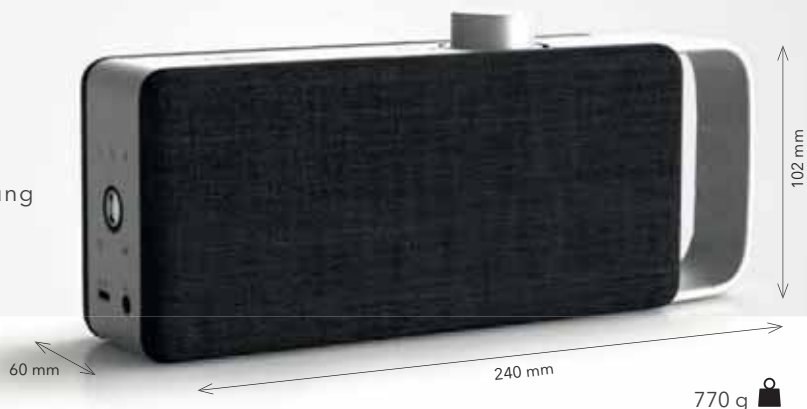

OSKAR

TRAGBARER TV-SPRACHVERSTÄRKER

Mit innovativer Technologie zur Stimmoptimierung

PRODUKTHIGHLIGHTS

- Ton des Fernsehers kommt direkt zum Platz des Hörers
- Einfache Handhabung und Bedienung
- Drei Stufen der Sprachoptimierung
- Hochwertiges Aluminiumgehäuse mit Tragegriff
- Kopfhöreranschluss für ungestörten TV-Genuss
- Lithium-Ionen Akku mit bis zu 16 Stunden Laufzeit

TV-Sprach- verstärker Sender / Ladestation	Format: 160 x 66 x 25 mm (B x T x H) Gewicht: 107 g
Stromversorgung	Separates USB Netzteil (AC 100 - 240 V - 50/60 Hz) Ausgangsspannung: DC 5.0 V Stromausgabe: 2.0 A Ausgangsleistung: 10.0 W
Anschlüsse	AUX-In (3,5 mm Klinke) Toslink (Optische Eingangsbuchse) USB-Port (USB-C, input: DC 5.0 V === 2.0 A)