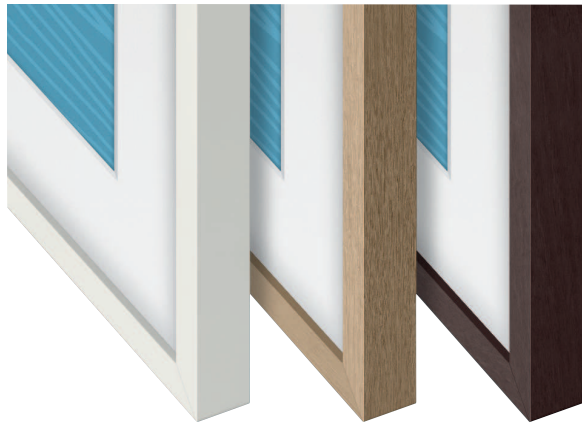

VG-SCFA75WT

EAN 8806092123366

Kerneigenschaften:

- Individueller Kunst-Bilderrahmen
- Rahmenwechsel per Magnet

Besondere Eigenschaften:

Design

- Farbe: Moderner Rahmen weiß

Kompatibilität

- 2021: LS03A (75")

Abmessungen

- Produkt (B x H x T):

4 Teile: oben und unten: 1685,5 x 24,6 x 19,5 mm | links
und rechts: 965,8 x 24,6 x 19,5 mm

- Verpackung (B x H x T):

1772 x 94 x 90 mm

Gewicht

- Produktgewicht: 0,67 kg