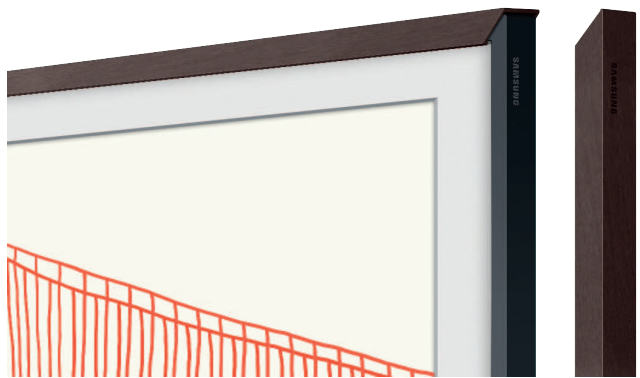

VG-SCFA75BW

EAN 8806092122208

Kerneigenschaften:

- Individueller Kunst-Bilderrahmen
- Rahmenwechsel per Magnet

Besondere Eigenschaften:

SAMSUNG

Design

- Farbe: Moderner Rahmen braun

Kompatibilität

- 2021: LS03A (75")

Abmessungen

- Produkt (B x H x T):

4 Teile: oben und unten: 1685,5 x 24,6 x 19,5 mm | links
und rechts: 965,8 x 24,6 x 19,5 mm

- Verpackung (B x H x T):

1772 x 94 x 90 mm

Gewicht