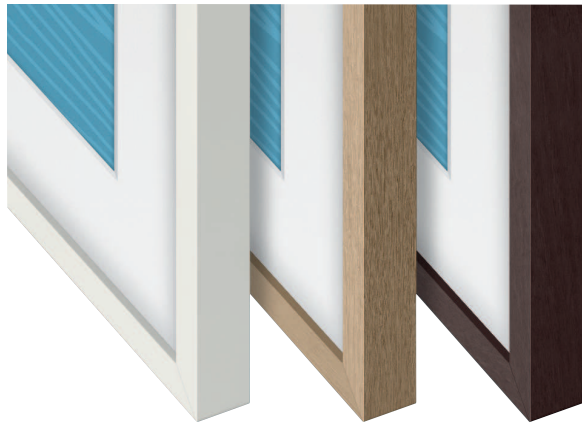

VG-SCFA75BW

EAN 8806092122208

Kerneigenschaften:

- Individueller Kunst-Bilderrahmen
- Rahmenwechsel per Magnet

Besondere Eigenschaften:

SAMSUNG

Design

- Farbe: Moderner Rahmen braun

Kompatibilität

- 2021: LS03A (75")

Abmessungen

- Produkt (B x H x T):

4 Teile: oben und unten: 1685,5 x 24,6 x 19,5 mm | links
und rechts: 965,8 x 24,6 x 19,5 mm

- Verpackung (B x H x T):

1772 x 94 x 90 mm

Gewicht