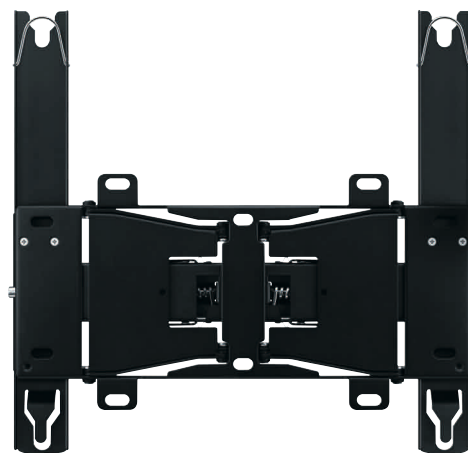

Samsung TV Zubehör WMN4277TT

Wandhalterung für The Terrace 65" |
75"

EAN 8806090695407

WMN4277TT/XC

Kerneigenschaften:

- Wandhalterung VESA Standard 400 x 300, 400 x 400
- Spezielle Legierung für den Einsatz draußen
- Max. Traglast 50 kg

Kompatibilität:

- 2020: LST7T (75" | 65")

Verfügbar ab: August 2020 | UVP: 193,98 €

SAMSUNG

Allgemeine Eigenschaften

- Wandabstand: 25-240 mm
- Drehbar
- Neigbar
- Anzahl Wandlöcher: 8
- Max. Traglast: 50 kg
- VESA Standard: 400 x 300, 400 x 400

Design

- Farbe: Schwarz

Kompatibilität

- 2020:
LST7T (75" | 65")

Abmessungen

- Verpackung (B x H x T): 510 x 280 x 90 mm

Gewicht

- Produktgewicht: 6,2 kg
- Gewicht mit Verpackung: 6,8 kg

Highlightbox

- Headline: Wandhalterung für The Terrace 65" | 75"
- Subline: WMN4277TT/XC