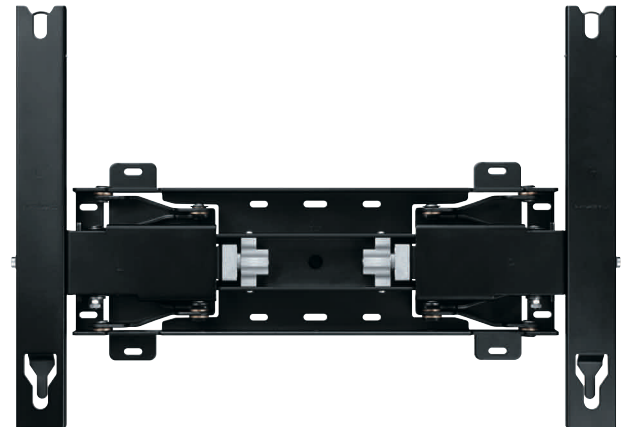

# Samsung TV Zubehör WMN5870XR

VESA Wandhalterung 82"↑  
EAN 8801643906382  
WMN5870XR/XC

## Kerneigenschaften:

- Wandhalterung VESA Standard 600 x 400
- Max. Traglast 100 kg

## Allgemeine Eigenschaften

- Wandabstand: 50-240 mm
- Drehbar: max. 20° je Seite
- Neigbar: max. 20° nach unten
- Anzahl Wandlöcher: 12
- Max. Traglast: 100 kg
- VESA Standard: 600 x 400