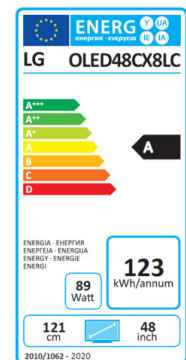

THOMAS  
ELECTRONIC

Mehr Infos zum neuen LG OLED 48CX8LC finden Sie unter diesem Link / hier klicken

Der OLED48CX8LC ist ein 48 Zoll 4K OLED TV mit Twin Triple Tuner (2x DVB-T2 HD/-C/-S2), Cinema HDR (Dolby Vision IQ™, HDR10 Pro, HLG), 9 Gen3 AI Prozessor 4K, AI Picture Pro und AI Sound Pro, Dolby Atmos-fähigem 2.2-Soundsystem mit 40 Watt und Nvidia G-Sync-, AMD FreeSync- sowie HGiG-Kompatibilität.

## Highlights

- 48" LG OLED TV mit 4K-Auflösung (3.840 x 2.160 Pixel)
- Selbstleuchtende Bildpunkte und pixelgenaues Dimming
- 9 Gen3 AI Prozessor 4K mit AI Picture Pro & AI Sound Pro
- Cinema HDR (Dolby Vision IQ™, HDR10 Pro und HLG)
- Dolby Atmos-fähiges 2.2-Soundsystem mit 40 Watt
- Twin Triple Tuner (2x DVB-T2/-C/-S2) mit Watch & Record

## Energieeffizienz

- Energieeffizienzklasse A (Spektrum: A+++ bis D)
- Ø Leistungsaufnahme 89 Watt
- Ø Jährliche Leistungsaufnahme 123 kWh/Jahr

**Energieeffizienz**

|   |                                      |
|---|--------------------------------------|
| Energieeffizienzklasse                        | A (Spektrum: A+++ bis D)             |
| Leistungsaufnahme                             | 89 Watt                              |
| Leistungsaufnahme (Standby)                   | 0,5 Watt                             |
| Durchschnittliche jährliche Leistungsaufnahme | 123 kWh/Jahr                         |
| Energiesparmodus aktivierbar                  | Ja                                   |
| Stromversorgung                               | Wechselstrom, 100-240 Volt, 50-60 Hz |