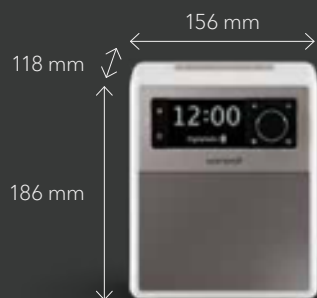

1.600 g

DESIGN

Handgeschliffenes Holzgehäuse mit abgerundeten Ecken und hochwertigem Klavierlack veredelt. Trageschleife aus echtem Leder. Gestaltet und entwickelt in Deutschland.

Erhältlich in den Farben: