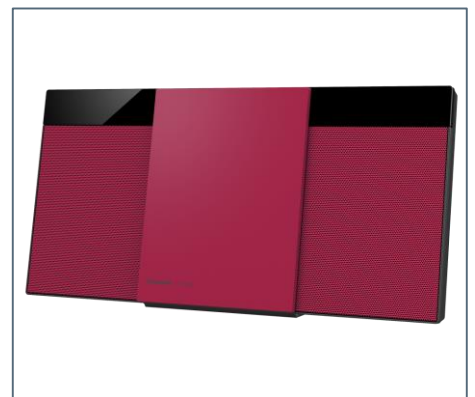

SC-HC304

Micro HiFi-System

SCHLANKES CD-SYSTEM MIT DIGITALRADIO

Musikliebhaber aufgepasst! Mit diesem flexiblen HiFi-System können Sie sowohl Ihre CD-Sammlung oder Ihren Lieblings-Radiosender hören als auch die neuesten Musikstreaming-Dienste via Bluetooth genießen und sogar Musik per USB oder AUX zuspielden (AUX-In Auto Play). Die schlanke Anlage lässt sich flexibel im Regal oder an der Wand platzieren, fügt sich dank des minimalistischen Designs harmonisch in Ihren Wohnraum ein und sorgt für ein stilvolles Ambiente. Der Digitalverstärker und die D.Bass Beat Funktion garantieren lebendigen Sound ohne Verzerrungen.

Stylisches CD-System mit 20 Watt (RMS) Ausgangsleistung
Lieblingsmusik vom Smartphone oder Tablet bequem per Bluetooth abspielen
Vielseitige Programmauswahl dank Digitalradio (DAB+) und UKW Radio
Zusätzliche Medienvielfalt dank USB- und AUX-Eingang (AUX-in Auto Play)
LincSD-Amp Verstärker für ausgewogenen und dynamischen Klang
Wandmontagefähig, schicke Metalloberfläche