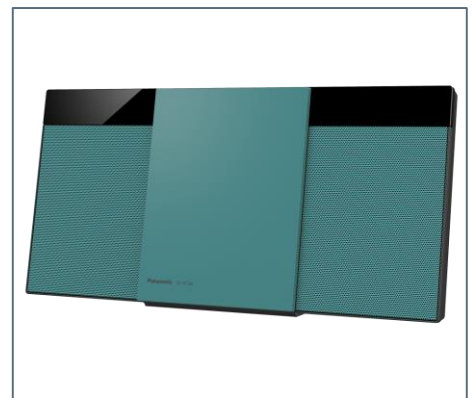

SC-HC304

Micro HiFi-System

SCHLANKES CD-SYSTEM MIT DIGITALRADIO

Musikliebhaber aufgepasst! Mit diesem flexiblen HiFi-System können Sie sowohl Ihre CD-Sammlung oder Ihren Lieblings-Radiosender hören als auch die neuesten Musikstreaming-Dienste via Bluetooth genießen und sogar Musik per USB oder AUX zuspielden (AUX-In Auto Play). Die schlanke Anlage lässt sich flexibel im Regal oder an der Wand platzieren, fügt sich dank des minimalistischen Designs harmonisch in Ihren Wohnraum ein und sorgt für ein stilvolles Ambiente. Der Digitalverstärker und die D.Bass Beat Funktion garantieren lebendigen Sound ohne Verzerrungen.