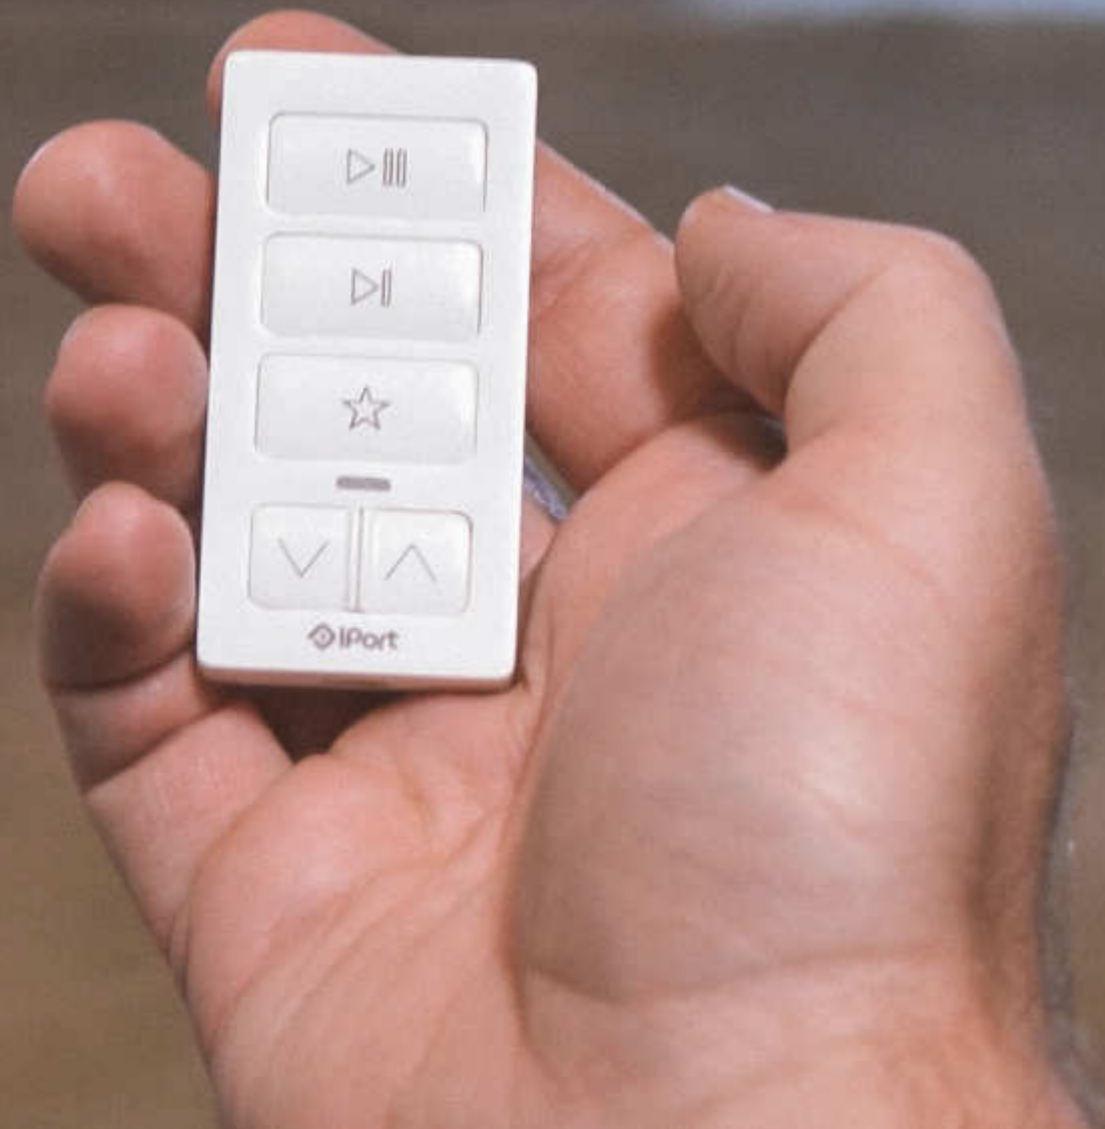

mediacraft

multi-room-audio

xPRESS

Die Fernbedienung für Sonos.

Mit dem xPRESS Audio Keypad von iPort steuern Sie jedes SONOS Gerät in Ihrem Haus.

xPRESS

Die Fernbedienung für Sonos.

Mit dem xPRESS Audio Keypad von iPort steuern Sie jedes SONOS Gerät in Ihrem Haus.

WiFi/Netzwerk

Frei im Haus bewegen, mit Ihrem xPRESS Keypad. Wo immer Sie sich befinden und Zugang zu Ihrem WiFi Netzwerk haben, mit dem xPRESS Keypad steuern Sie Ihre Musik.

Stromversorgung

Der wiederaufladbare Lithium Polymer Akku hält zwischen 6 und 9 Monate bei normaler Nutzung. Das Aufladen des Akkus erfolgt unkompliziert durch handelsübliche Ladegeräte mit einem Micro USB Kabel.

Wandmontage

Nutzen Sie das xPRESS Audio Keypad an einer Wand montiert. Mit der Wandplatte ist die Montage an jeder Wand in wenigen Minuten erledigt. Das Keypad ist abnehmbar und begleitet Sie durch Ihr Zuhause.

Play/Pause

Starten Sie Ihre Lieblingsmusik von wo Sie wollen, mit nur einem Tastendruck. Unnötiges suchen nach dem Smartphone bleibt Ihnen erspart.

Skip

Sie mögen den aktuellen Song nicht? Keine Sorge, nutzen Sie einfach die Skip-Taste, um zum nächsten Titel zu gelangen.