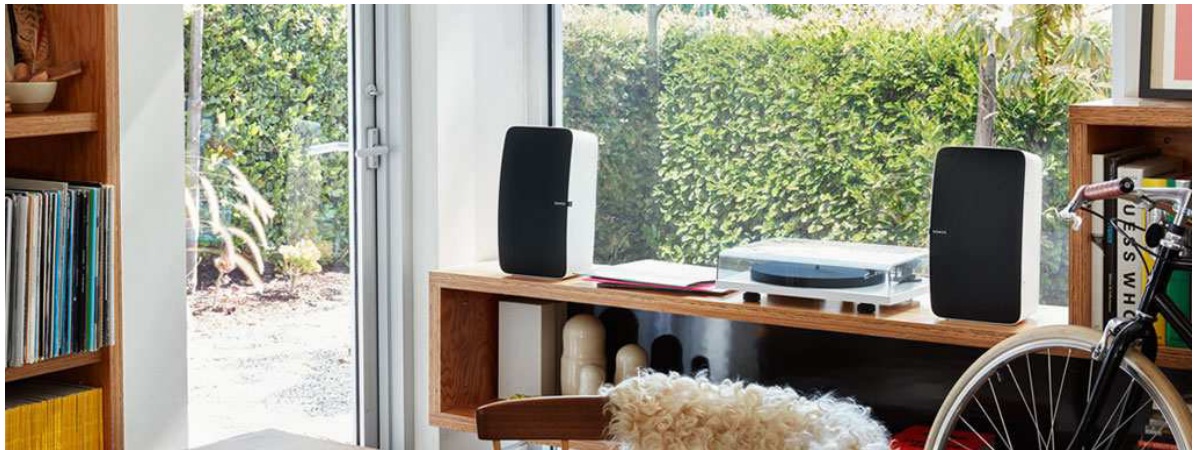

WLAN-Einrichtung.

In die Steckdose. Per App verbinden. Ohne Unterbrechung oder Störung streamen.

Beginne mit einem Raum. Und füge weitere hinzu.

Spieler unterschiedliche Songs in unterschiedlichen Räumen. Oder denselben Song überall.

Bass Wiedergabe.

Drei mächtige Tieftöner und das vollständig abgedichtete Gehäuse des PLAY:5 sorgen für großen, präzisen Bass ohne Hall oder Echo.

Trueplay. Großartiger Sound. Garantiert.

Audio Eingang.

Schließe jedes Audio-Gerät an – von deinem Plattenspieler bis zum Smartphone eines Freundes – und höre deine Lieblingsmusik auf deinem PLAY:5. Du kannst die Musik auch von deinem PLAY:5 an alle anderen Sonos Speaker in deinem Zuhause schicken.

Touch-Oberfläche.

Einfach tippen, um die Lautstärke zu ändern. Swipen, um den Track zu wechseln. Direkt am PLAY:5 selbst. Perfekt, falls dein Smartphone gerade nicht zur Hand ist.

Verschiedene Ausrichtungen.

Stelle ihn hochkant oder liegend auf. So oder so – der PLAY:5 stellt seinen Sound automatisch darauf ein. Wenn er horizontal liegt, erfolgt die Wiedergabe in Stereo. Wenn er vertikal steht, in Mono. GummifüÙe auf beiden Seiten sorgen für einen sicheren Stand auf jeder Oberfläche.