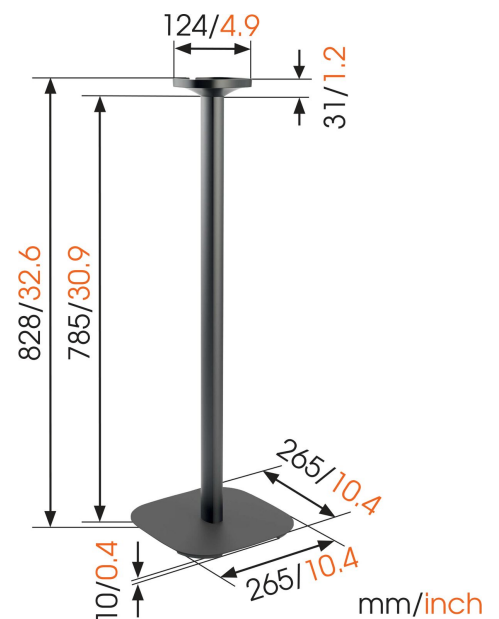

## SOUND 4301 Lautsprecher Ständer für SONOS ONE (SL) & PLAY:1 (Weiß)

### Optimieren Sie Ihren Sonos One (SL) & Play:1

Integrieren Sie Ihren Sonos One (SL) & Play:1 -Lautsprecher nahtlos in Ihre Inneneinrichtung, indem Sie ihn auf einen Vogel's SOUND 4301--Standfuß stellen. Mit einer Höhe von 82 cm hebt der Standfuß den Lautsprecher auf Ohrhöhe in sitzender Position an, sodass er optimal klingt. Sorgen Sie für die perfekte Sonos-Hörposition überall im Raum. Der Vogel's Standfuß bietet eine sichere Befestigung für Ihren Sonos One (SL) & Play:1 und ist in Schwarz und Weiß passend zur Farbe Ihrer Lautsprecher erhältlich. Die Installation ist dank des vormontierten Lautsprecheradapters und des integrierten Verlängerungskabels ganz einfach.

### Technische Daten

Artikelnummer (SKU)	8153021
Farbe	Weiß
EAN-Einzelbox	8712285341465
TÜV-zertifiziert	Ja
Garantie	5 Jahre
Max. Gewichtslast (kg/Lbs)	5 / 11.02
Kabelführung	Integrierte Kabelführung
Zertifizierungen	TÜV
Speaker brand	Sonos
Speaker models	Sonos PLAY:1 Sonos One
Wasserwaage enthalten	Ja
Auszeichnungen	Good Industrial Design Award
Max. Schreibtischdicke	Good Industrial Design Award