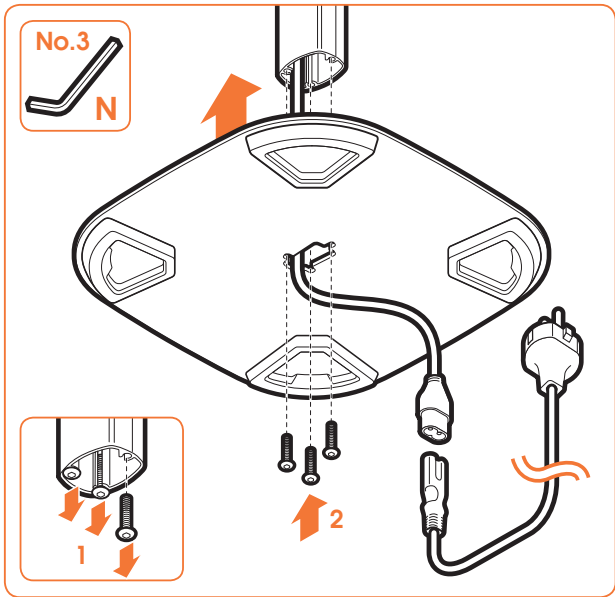

## SOUND 4301

Fits SONOS PLAY:1 (Max. weight load = 3 kg)

Scan the QR-code to find the  
installation movie on YouTube:

More information on: [www.vogels.com](http://www.vogels.com)

expanding experiences

[www.vogels.com](http://www.vogels.com)