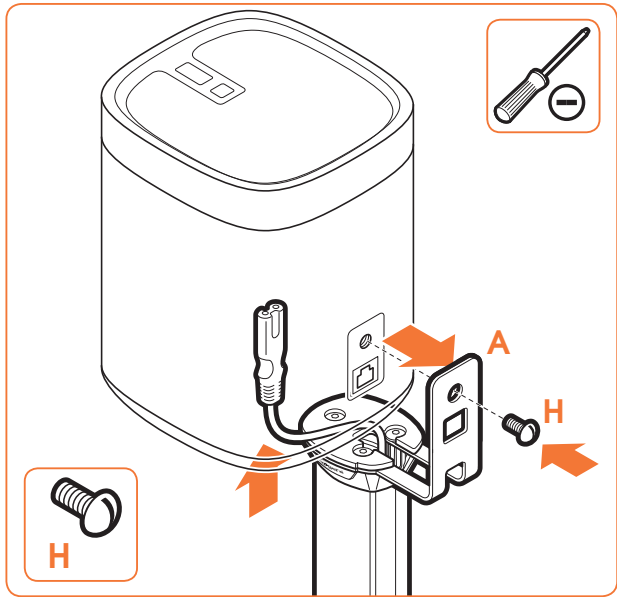

## SOUND 4301

Fits SONOS PLAY:1 (Max. weight load = 3 kg)

Scan the QR-code to find the  
installation movie on YouTube:

More information on: [www.vogels.com](http://www.vogels.com)

expanding experiences

[www.vogels.com](http://www.vogels.com)