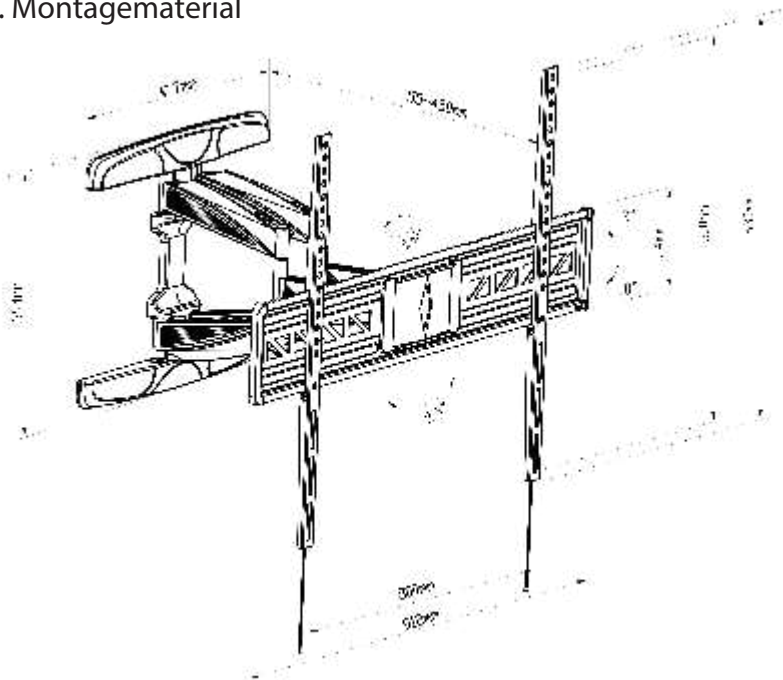

CANTILEVER XXL 8660

universelle Wandhalterung

hochwertiger Wandhalter für alle Flachbildschirme

TV-Größe: ca. 47 - 84 Zoll

max. VESA-Standard: 800 x 600

max. Belastbarkeit: 60 kg

min. Wandabstand: 55 mm

max. Wandabstand: 450 mm

Neige-Bereich: $-2^{\circ}/+10^{\circ}$

Schwenkbereich: ca. 90°

sehr stabiler Scherenmechanismus mit 6 Gelenken

horizontale Ausrichtung der Grundplatte: $\pm 3^{\circ}$

selbstarretierender Federmechanismus mit Schnelllösefunktion

einfache Installation: Wandhalter ist komplett vormontiert

inkl. Montagematerial