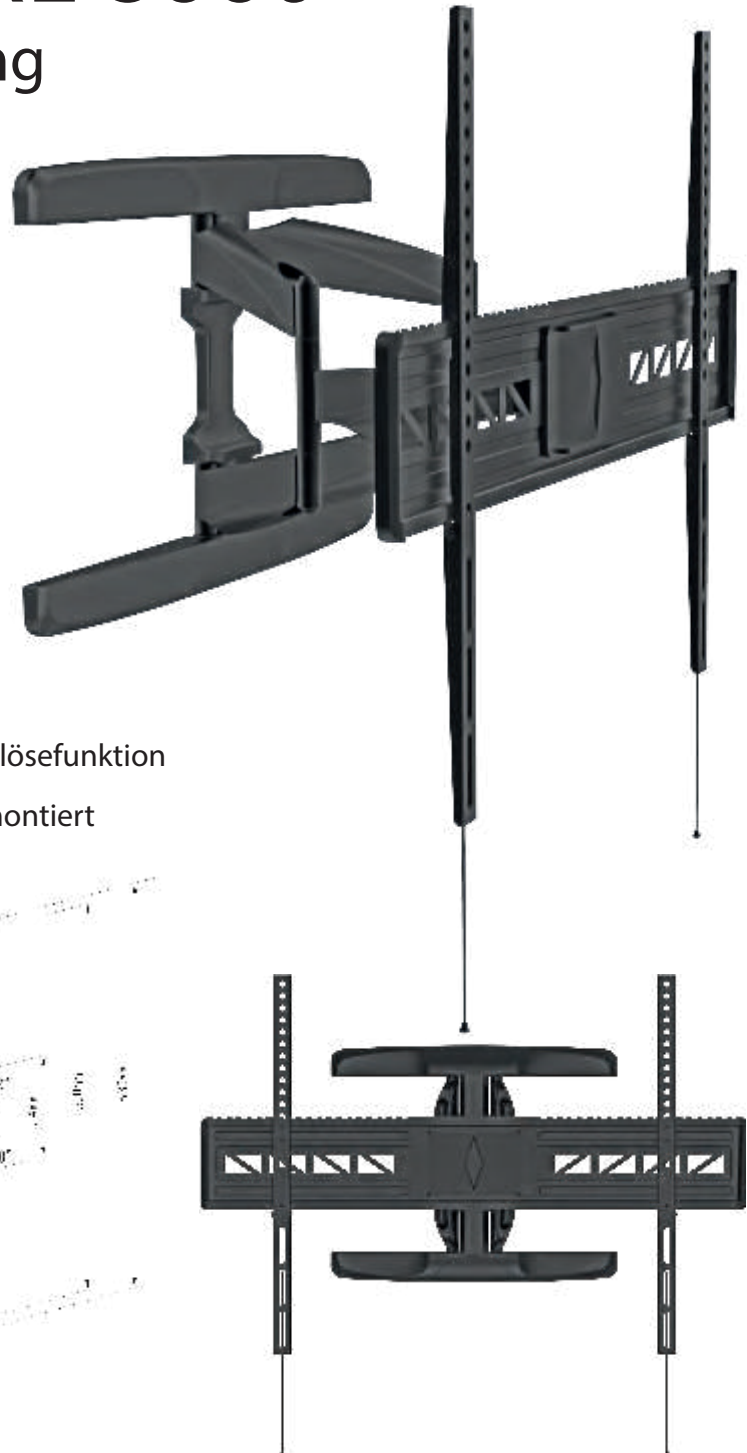

CANTILEVER XXL 8660

universelle Wandhalterung

hochwertiger Wandhalter für alle Flachbildschirme

TV-Größe: ca. 47 - 84 Zoll

max. VESA-Standard: 800 x 600

max. Belastbarkeit: 60 kg

min. Wandabstand: 55 mm

max. Wandabstand: 450 mm

Neige-Bereich: $-2^{\circ}/+10^{\circ}$

Schwenkbereich: ca. 90°

sehr stabiler Scherenmechanismus mit 6 Gelenken

horizontale Ausrichtung der Grundplatte: $\pm 3^{\circ}$

selbstarretierender Federmechanismus mit Schnelllösefunktion

einfache Installation: Wandhalter ist komplett vormontiert

inkl. Montagematerial