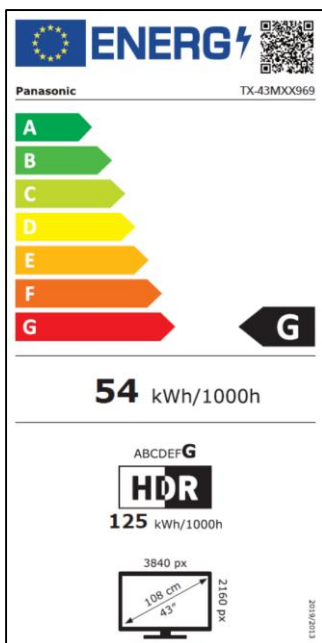

Multi HDR Ultimate – Unterstützt alle wichtigen HDR-Formate wie Dolby Vision IQ und HDR10+ Adaptive

my Home Screen 8.0 – Verbesserte Benutzerfreundlichkeit mit einem neuen Maß an Barrierefreiheit

MXX969-Serie		TX-50MXX969	TX-43MXX969
Bild	Panel-Technologie	4K LCD/Full Array LED	4K LCD/Full Array LED
	Bildschirmauflösung (B x H)	4K Ultra HD/3.840 x 2.160	4K Ultra HD/3.840 x 2.160
	Smooth Motion Drive Pro	—	—
	Multi HDR Support**2	HDR10+ Adaptive/HDR10/HLG/Dolby Vision	HDR10+ Adaptive/HDR10/HLG/Dolby Vision
	Dimming/Kontrast	Local Dimming Ultra (TBD)/Supreme Contrast	Local Dimming Ultra (TBD)/Supreme Contrast
	Farbraum	Wide Colour Spectrum	Wide Colour Spectrum
	Dolby Vision IQ	J	J
	HDR10+ Adaptive	J	J
	Filmmaker Mode	J (mit intelligenterem Sensor)	J (mit intelligenterem Sensor)
	Processor/Engine	HXC Pro AI Processor	HXC Pro AI Processor
	Auto AI für Bilder	J	J
	Bild-Modus	Auto AI/Dynamisch/Normal/Kino/True Cinema/FILMMAKER/Benutzerdefiniert/Professional al1 (isfccc)/Professional2 (isfccc)/Sport/Game/True Game (Calibrated Game)/Dolby Vision (Lebendig/IQ/Dunkel/Game)	Auto AI/Dynamisch/Normal/Kino/True Cinema/FILMMAKER/Benutzerdefiniert/Professional al1 (isfccc)/Professional2 (isfccc)/Sport/Game/True Game (Calibrated Game)/Dolby Vision (Lebendig/IQ/Dunkel/Game)
	isf Mode	J	J
Calman READY	J (Interner Muster-Generator)	J (Interner Muster-Generator)	
Klang	Dolby Atmos	J	J
	Surround	Theater Surround Pro	Theater Surround Pro
	Ausgangsleistung	20 W (10 W x 2)	20 W (10 W x 2)
	Auto AI für Klang	J	J
	Sound-Modus	Auto	Auto
Smarte Funktionen**1	Smart TV	my Home Screen8.0	my Home Screen8.0
	my Scenery	J	J
	Google Assistant**3 integriert	—	—
	Kompatibel mit Google Assistant	J	J
	Alexa integriert**4	J	J
	Kompatibel mit Alexa	J	J
	Panasonic TV Remote 3 App (swipe & share)	J	J
	Home Network**5	J (Server / Client)	J (Server / Client)
	IP Home Control	J	J
	In-House TV Streaming (SATIP/DVB-IP)	J (Server / Client)	J (Server / Client)
	Web Browser**6	J	J
	Easy Mirroring/Chromecast built-in	Easy Mirroring	Easy Mirroring
	Media Player	J (2.0)**18	J (2.0)**18
	Unterstützte Formate	AVI/HEVC/MKV/WMV/MP4/M4v/FLV/3GPP/VRO/VOB/TS/PS/AV1, MP3/AAC/WMA Pro/FLAC/Apple Lossless/WAV, JPEG/HLG Photo	AVI/HEVC/MKV/WMV/MP4/M4v/FLV/3GPP/VRO/VOB/TS/PS/AV1, MP3/AAC/WMA Pro/FLAC/Apple Lossless/WAV, JPEG/HLG Photo
	Gaming	Game Mode	J (Game Mode Extreme mit Game Control Board)
HDMI 2.1 VRR Support		J	J
HDMI 2.1 HFR - 120Hz Support		J	J
AMD Freesync Premium**7		J	J
G-Sync Kompatibel**8		—	—
Konnektivität	WLAN integriert**9	J	J
	Bluetooth**10	J	J
		HID / HOGP (Tastatur/Maus) A2DP (Stereo Audio: rein einfach, raus zweifach)	HID / HOGP (Tastatur/Maus) A2DP (Stereo Audio: rein einfach, raus zweifach)
	Bluetooth Audio Link**11	J	J
Anschlüsse	HDMI Eingänge**12	4 (seitlich; 3, Rückseite: 1)	4 (seitlich; 3, Rückseite: 1)
	HDCP	J (HDCP2.3)	J (HDCP2.3)
	HDMI unterstützte Formate	HDMI2.1 Support Feature eARC (Enhanced Audio Return Channel) <Input 2 > ALLM (Auto Low Latency Mode) <All inputs> VRR (Variable Refresh Rate) <input 1 & 2> 4K HFR (High Frame Rate) <input 1 & 2> AMD Freesync Premium <input 1 & 2> SPD Auto Game Mode <inp	HDMI2.1 Support Feature eARC (Enhanced Audio Return Channel) <Input 2 > ALLM (Auto Low Latency Mode) <All inputs> VRR (Variable Refresh Rate) <input 1 & 2> 4K HFR (High Frame Rate) <input 1 & 2> AMD Freesync Premium <input 1 & 2> SPD Auto Game Mode <inp
	HDMI Signal Power Link	J	J
	USB	3 (2 seitlich, 1 Rückseite; USB 3.0 x 1, USB 2.0 x 1)	3 (2 seitlich, 1 Rückseite; USB 3.0 x 1, USB 2.0 x 1)
	Ethernet	1	1
	CI (Common Interface)	2 (CI Plus, Version 1.4, ECP)	2 (CI Plus, Version 1.4, ECP)
	Analoger Videoeingang	M3 x 1 (seitlich)	M3 x 1 (seitlich)
	Component-Video-Eingang gemeinsam mit Composite	—	—
	Digitaler Audio Ausgang (Optical)	1 (seitlich)	1 (seitlich)
	Digitaler Audio Ausgang (Coax)	—	—
	PC Eingang (VGA) + PC Audio In	—	—
	Kopfhörerausgang	1 (seitlich; umschaltbar auf Subwoofer)	1 (seitlich; umschaltbar auf Subwoofer)
Broadcasting	Digital Tuner	DVB-T/T2/DVB-S2/DVB-C	DVB-T/T2/DVB-S2/DVB-C
	Analog Tuner	J	J
	Datenübertragung	Hbb TV	Hbb TV
	Teletext-Empfang	1500 Seiten	1500 Seiten
	USB-HDD Recording**13	J (mit Live-TV zurückspulen)	J (mit Live-TV zurückspulen)
	Multi Window	2T PAP/PIP/PAT	2T PAP/PIP/PAT
	HDAVI Control	J	J
	Sprachanweisungen	J	J
	EPG	J	J
	Menüsprachen	27 Sprachen**19	27 Sprachen**19
Twin Tuner	J	J	
Design	Design	—	—
	Design	—	—
Energiedaten	Hersteller	Panasonic	Panasonic
	Modellbezeichnung	TX-50MXX969	TX-43MXX969
	EU Energieeffizienzklasse	G (SDR/HDR)	G (SDR/HDR)
	Sichtbare Bildschirmdiagonale in cm/Zoll	126 cm / 50 Zoll	108 cm / 43 Zoll
	Durchschnittl. Leistungsaufnahme im Ein-Modus**14	SDR: 71 kWh/1000h; HDR: 146 kWh/1000h	SDR: 54 kWh/1000h; HDR: 125 kWh/1000h
	Leistungsaufnahme im Standby	0,5 W	0,5 W
	Leistungsaufnahme im Aus-Zustand	0,3 W	0,3 W
	Bildschirmauflösung (B x H)	3.840 x 2.160	3.840 x 2.160
	Stromversorgung	AC 220 - 240 V, 50/60 Hz	AC 220 - 240 V, 50/60 Hz
	Umgebungssensor (CATS)	J	J
Allgemeines	Enthaltenes Zubehör**15	TV Fernbedienung	TV Fernbedienung
	Abmessungen (B x H x T) (ohne Standfuß)	1.119 x 652 x 84 mm	964 x 566 x 84 mm
	Abmessungen (B x H x T) (mit Standfuß)**16	1.119 x 692 x 250 mm	964 x 607 x 250 mm
	Gewicht (ohne Standfuß)	13,0 kg	10,0 kg
	Gewicht (mit Standfuß)	16,0 kg	13,0 kg
	Abmessungen Standfuß (B x T)	514 x 250 mm	514 x 250 mm
	VESA-Norm	J	J
	VESA-Abmessungen (B x H)	200 x 200 mm	200 x 200 mm
	Verpackungsabmessung (B x H x T)	1.395 x 760 x 192 mm	1.220 x 652 x 192 mm
	Gesamtgewicht mit Verpackung	21,0 kg	17,0 kg