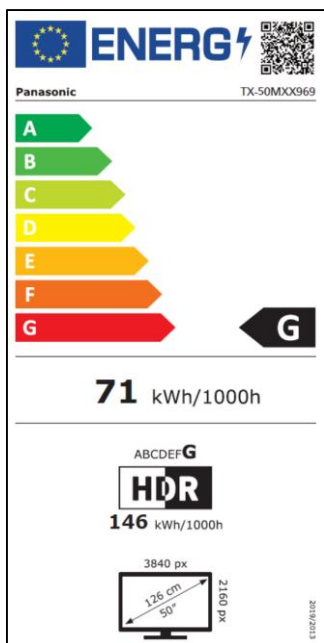

Multi HDR Ultimate – Unterstützt alle wichtigen HDR-Formate wie Dolby Vision IQ und HDR10+ Adaptive

my Home Screen 8.0 – Verbesserte Benutzerfreundlichkeit mit einem neuen Maß an Barrierefreiheit

MXX969-Serie		TX-50MXX969	TX-43MXX969
Bild	Panel-Technologie	4K LCD/Full Array LED	4K LCD/Full Array LED
	Bildschirmauflösung (B x H)	4K Ultra HD/3.840 x 2.160	4K Ultra HD/3.840 x 2.160
	Smooth Motion Drive Pro	—	—
	Multi HDR Support**2	HDR10+ Adaptive/HDR10/HLG/Dolby Vision	HDR10+ Adaptive/HDR10/HLG/Dolby Vision
	Dimming/Kontrast	Local Dimming Ultra (TBD)/Supreme Contrast	Local Dimming Ultra (TBD)/Supreme Contrast
	Farbraum	Wide Colour Spectrum	Wide Colour Spectrum
	Dolby Vision IQ	J	J
	HDR10+ Adaptive	J	J
	Filmmaker Mode	J (mit intelligenterem Sensor)	J (mit intelligenterem Sensor)
	Processor/Engine	HXC Pro AI Processor	HXC Pro AI Processor
	Auto AI für Bilder	J	J
	Bild-Modus	Auto AI/Dynamisch/Normal/Kino/True Cinema/FILMMAKER/Benutzerdefiniert/Professional al1 (isfccc)/Professional2 (isfccc)/Sport/Game/True Game (Calibrated Game)/Dolby Vision (Lebendig/IQ/Dunkel/Game)	Auto AI/Dynamisch/Normal/Kino/True Cinema/FILMMAKER/Benutzerdefiniert/Professional al1 (isfccc)/Professional2 (isfccc)/Sport/Game/True Game (Calibrated Game)/Dolby Vision (Lebendig/IQ/Dunkel/Game)
	isf Mode	J	J
Calman READY	J (Interner Muster-Generator)	J (Interner Muster-Generator)	
Klang	Dolby Atmos	J	J
	Surround	Theater Surround Pro	Theater Surround Pro
	Ausgangsleistung	20 W (10 W x 2)	20 W (10 W x 2)
	Auto AI für Klang	J	J
	Sound-Modus	Auto	Auto
Smarte Funktionen**1	Smart TV	my Home Screen8.0	my Home Screen8.0
	my Scenery	J	J
	Google Assistant**3 integriert	—	—
	Kompatibel mit Google Assistant	J	J
	Alexa integriert**4	J	J
	Kompatibel mit Alexa	J	J
	Panasonic TV Remote 3 App (swipe & share)	J	J
	Home Network**5	J (Server / Client)	J (Server / Client)
	IP Home Control	J	J
	In-House TV Streaming (SATIP/DVB-IP)	J (Server / Client)	J (Server / Client)
	Web Browser**6	J	J
	Easy Mirroring/Chromecast built-in	Easy Mirroring	Easy Mirroring
	Media Player	J (2.0)**18	J (2.0)**18
	Unterstützte Formate	AVI/HEVC/MKV/WMV/MP4/M4v/FLV/3GPP/VRO/VOB/TS/PS/AV1, MP3/AAC/WMA Pro/FLAC/Apple Lossless/WAV, JPEG/HLG Photo	AVI/HEVC/MKV/WMV/MP4/M4v/FLV/3GPP/VRO/VOB/TS/PS/AV1, MP3/AAC/WMA Pro/FLAC/Apple Lossless/WAV, JPEG/HLG Photo
	Gaming	Game Mode	J (Game Mode Extreme mit Game Control Board)
HDMI 2.1 VRR Support		J	J
HDMI 2.1 HFR - 120Hz Support		J	J
AMD Freesync Premium**7		J	J
G-Sync Kompatibel**8		—	—
Konnektivität	WLAN integriert**9	J	J
	Bluetooth**10	J	J
		HID / HOGP (Tastatur/Maus) A2DP (Stereo Audio: rein einfach, raus zweifach)	HID / HOGP (Tastatur/Maus) A2DP (Stereo Audio: rein einfach, raus zweifach)
	Bluetooth Audio Link**11	J	J
Anschlüsse	HDMI Eingänge**12	4 (seitlich; 3, Rückseite: 1)	4 (seitlich; 3, Rückseite: 1)
	HDCP	J (HDCP2.3)	J (HDCP2.3)
	HDMI unterstützte Formate	HDMI2.1 Support Feature eARC (Enhanced Audio Return Channel) <Input 2 > ALLM (Auto Low Latency Mode) <All inputs> VRR (Variable Refresh Rate) <input 1 & 2> 4K HFR (High Frame Rate) <input 1 & 2> AMD Freesync Premium <input 1 & 2> SPD Auto Game Mode <inp	HDMI2.1 Support Feature eARC (Enhanced Audio Return Channel) <Input 2 > ALLM (Auto Low Latency Mode) <All inputs> VRR (Variable Refresh Rate) <input 1 & 2> 4K HFR (High Frame Rate) <input 1 & 2> AMD Freesync Premium <input 1 & 2> SPD Auto Game Mode <inp
	HDMI Signal Power Link	J	J
	USB	3 (2 seitlich, 1 Rückseite; USB 3.0 x 1, USB 2.0 x 1)	3 (2 seitlich, 1 Rückseite; USB 3.0 x 1, USB 2.0 x 1)
	Ethernet	1	1
	CI (Common Interface)	2 (CI Plus, Version 1.4, ECP)	2 (CI Plus, Version 1.4, ECP)
	Analoger Videoeingang	M3 x 1 (seitlich)	M3 x 1 (seitlich)
	Component-Video-Eingang gemeinsam mit Composite	—	—
	Digitaler Audio Ausgang (Optical)	1 (seitlich)	1 (seitlich)
	Digitaler Audio Ausgang (Coax)	—	—
	PC Eingang (VGA) + PC Audio In	—	—
	Kopfhörerausgang	1 (seitlich; umschaltbar auf Subwoofer)	1 (seitlich; umschaltbar auf Subwoofer)
Broadcasting	Digital Tuner	DVB-T/T2/DVB-S2/DVB-C	DVB-T/T2/DVB-S2/DVB-C
	Analog Tuner	J	J
	Datenübertragung	Hbb TV	Hbb TV
	Teletext-Empfang	1500 Seiten	1500 Seiten
	USB-HDD Recording**13	J (mit Live-TV zurückspulen)	J (mit Live-TV zurückspulen)
	Multi Window	2T PAP/PIP/PAT	2T PAP/PIP/PAT
	HDAVI Control	J	J
	Sprachanweisungen	J	J
	EPG	J	J
	Menüsprachen	27 Sprachen**19	27 Sprachen**19
Twin Tuner	J	J	
Design	Design	—	—
	Design	—	—
Energiedaten	Hersteller	Panasonic	Panasonic
	Modellbezeichnung	TX-50MXX969	TX-43MXX969
	EU Energieeffizienzklasse	G (SDR/HDR)	G (SDR/HDR)
	Sichtbare Bildschirmdiagonale in cm/Zoll	126 cm / 50 Zoll	108 cm / 43 Zoll
	Durchschnittl. Leistungsaufnahme im Ein-Modus**14	SDR: 71 kWh/1000h; HDR: 146 kWh/1000h	SDR: 54 kWh/1000h; HDR: 125 kWh/1000h
	Leistungsaufnahme im Standby	0,5 W	0,5 W
	Leistungsaufnahme im Aus-Zustand	0,3 W	0,3 W
	Bildschirmauflösung (B x H)	3.840 x 2.160	3.840 x 2.160
	Stromversorgung	AC 220 - 240 V, 50/60 Hz	AC 220 - 240 V, 50/60 Hz
	Umgebungssensor (CATS)	J	J
Allgemeines	Enthaltenes Zubehör**15	TV Fernbedienung	TV Fernbedienung
	Abmessungen (B x H x T) (ohne Standfuß)	1.119 x 652 x 84 mm	964 x 566 x 84 mm
	Abmessungen (B x H x T) (mit Standfuß)**16	1.119 x 692 x 250 mm	964 x 607 x 250 mm
	Gewicht (ohne Standfuß)	13,0 kg	10,0 kg
	Gewicht (mit Standfuß)	16,0 kg	13,0 kg
	Abmessungen Standfuß (B x T)	514 x 250 mm	514 x 250 mm
	VESA-Norm	J	J
	VESA-Abmessungen (B x H)	200 x 200 mm	200 x 200 mm
	Verpackungsabmessung (B x H x T)	1.395 x 760 x 192 mm	1.220 x 652 x 192 mm
	Gesamtgewicht mit Verpackung	21,0 kg	17,0 kg