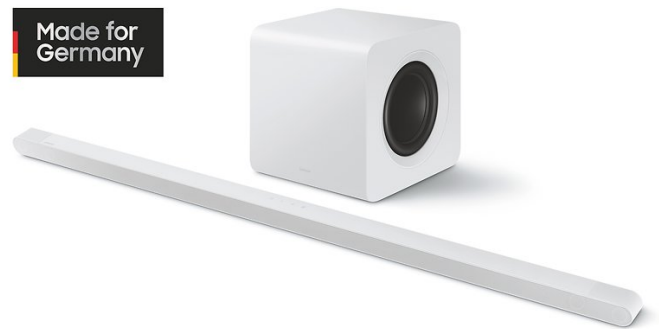

Ultra Slim Soundbar HW-S811GD

EAN 8806095479798

HW-S811GD/ZG

Highlight Features

- 3.1.2-Kanal-System mit 10 integrierten Lautsprechern und externem 6.5" Subwoofer
- Ultraschlankes, elegantes Design in Weiß - ideal zu schlanken (wandmontierten) TVs
- Packendes Surround Sound-Erlebnis dank kabellosem Dolby Atmos® und DTS Virtual:X
- TV und Soundbar in beeindruckender Harmonie dank Q-Symphony
- SpaceFit Sound Pro sorgt für einen eindrucksvollen raumoptimierten Sound

Best Match TV Serie(n)

- LS03D

Vorgängermodell: HW-S811B/ZG

Verfügbar ab: April 2024

UVP: 749 €

Kabelloses
Dolby Atmos®

Ultra-
schlankes
Design

3.1.2-Kanal-
Sound

Q-Symphony

Technische Daten

Ultra Slim Soundbar HW-S811GD

Artikelinformationen

Artikelname:	HW-S811GD/ZG
EAN:	8806095479798
Unverbindliche Preisempfehlung inkl. MwSt.:	749 €
Marke:	Samsung

Allgemeine Informationen

Kanäle:	3.1.2
Ausgangsleistung gesamt (RMS) in Watt:	330
Integrierte Lautsprecher:	10
Center Speaker:	Ja
Nach oben strahlende Lautsprecher:	Ja
Subwoofer Leistung in Watt:	200
Subwoofer Typ:	Wireless
Farbe:	Weiß