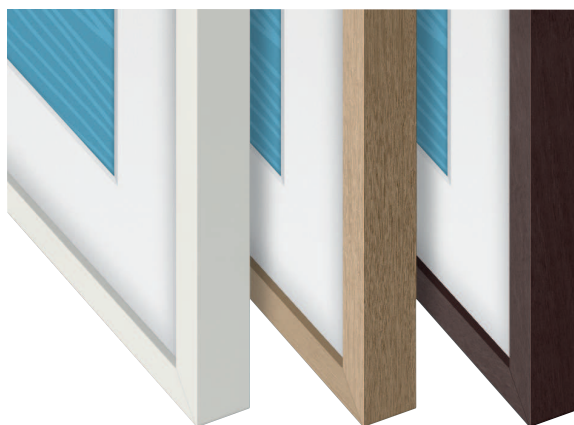

Samsung TV Zubehör VG-SCFA50BW

50" Frame Rahmen Modern Braun
(2021)

EAN 8806092119390

Kerneigenschaften:

- Individueller Kunst-Bilderrahmen
- Rahmenwechsel per Magnet

Kompatibilität:

- 2021: LS03A (50")

Design

- Farbe: Moderner Rahmen braun

Kompatibilität

- 2021:
LS03A (50")

Abmessungen

- Produkt (B x H x T): 4 Teile: oben und unten: 1127,4 x 17,7 x 24,6 mm |
links und rechts: 650,2 x 17,7 x 24,6 mm
- Verpackung (B x H x T): 1192 x 94 x 90 mm