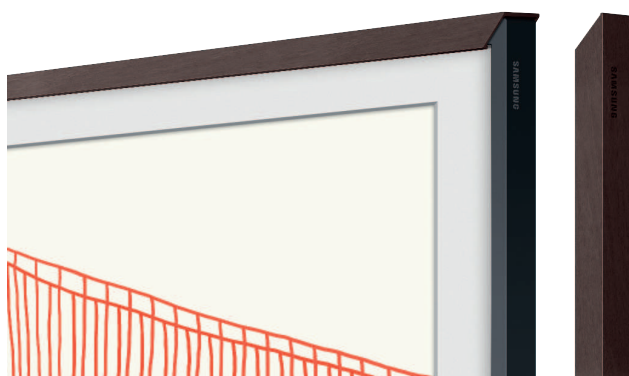

Samsung TV Zubehör VG-SCFA50BW

50" Frame Rahmen Modern Braun
(2021)

EAN 8806092119390

Kerneigenschaften:

- Individueller Kunst-Bilderrahmen
- Rahmenwechsel per Magnet

Kompatibilität:

- 2021: LS03A (50")

Design

- Farbe: Moderner Rahmen braun

Kompatibilität

- 2021:
LS03A (50")

Abmessungen

- Produkt (B x H x T): 4 Teile: oben und unten: 1127,4 x 17,7 x 24,6 mm |
links und rechts: 650,2 x 17,7 x 24,6 mm
- Verpackung (B x H x T): 1192 x 94 x 90 mm